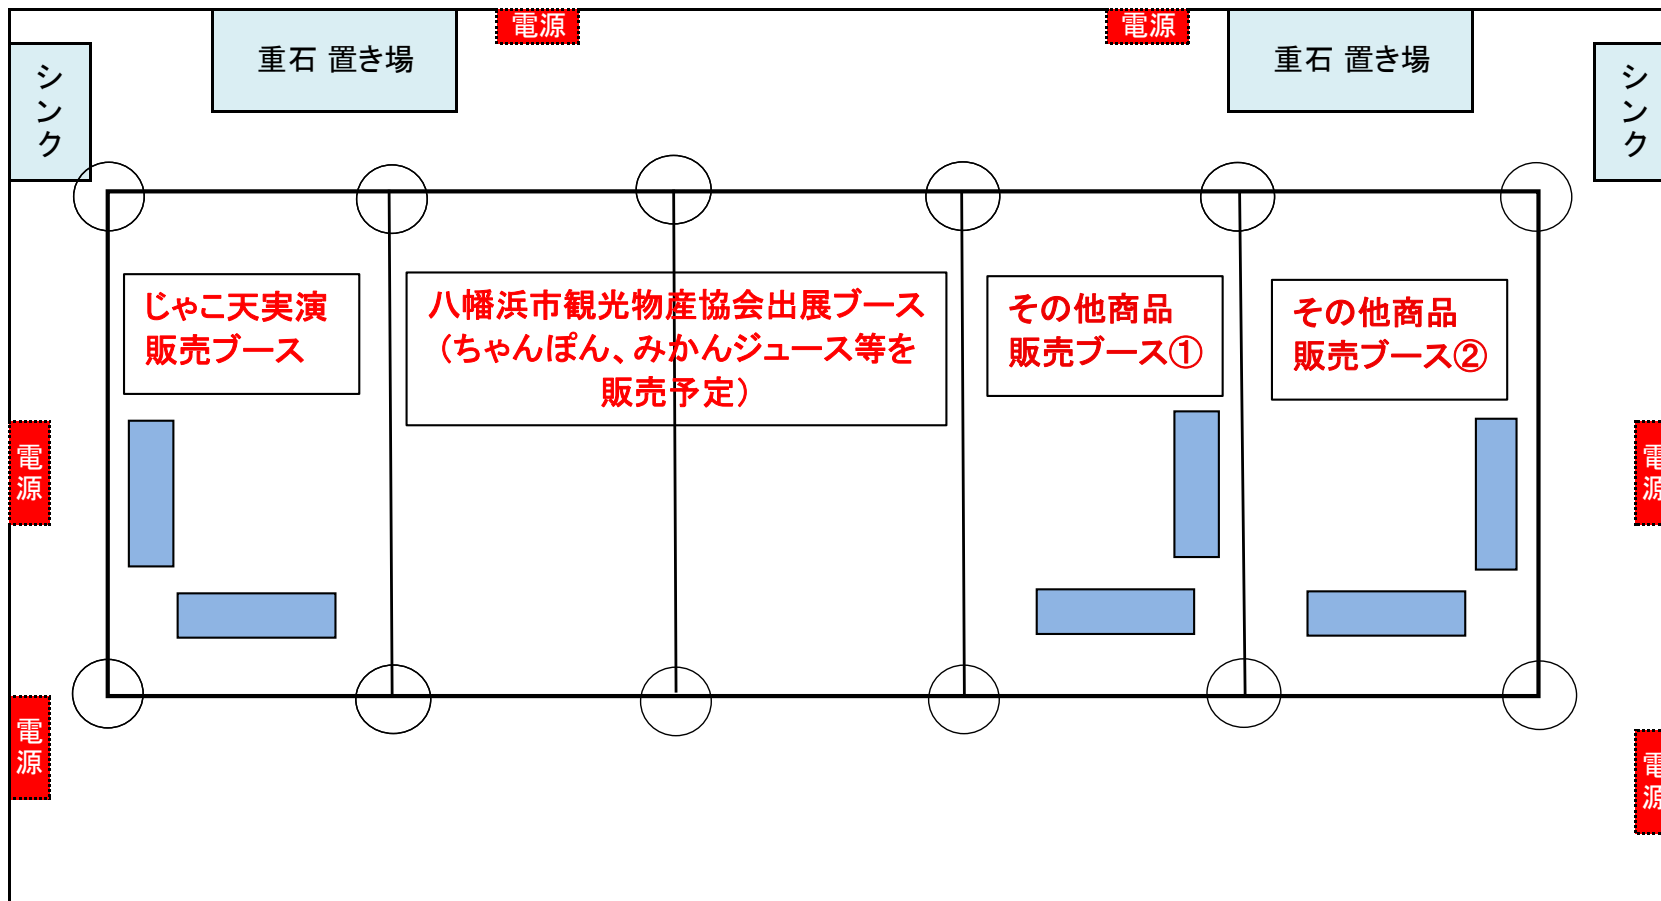

配置図平面図(レフト広場)

開催日 2025 年 月 日 曜日

団体名

場 所 レフト広場

※1テントサイズ:縦450cm×横300cm

※テントは常設ですので、動かさません。

(コンコース側)

電源 .....1カ所2000Wまで      ○ .....1カ所20kg×4つの重石があります      ■ .....(長机)横180cm×奥行50cm