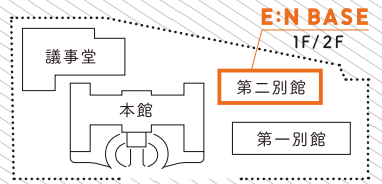

・ 利用案内 ・

E:N BASEでは、多様な活動シーンを想定したさまざまな共創スペースを提供するとともに、コミュニティマネージャー等の運営スタッフが常駐し、利用者間の出会いや交流、対話を促進していきます。

また、共創につながるさまざまなテーマのセミナー、ワークショップ、ミートアップなど、多様なイベント等を実施するほか、共創プロジェクトの立ち上げやオープンイノベーションを後押しするプログラムを展開。地域課題の解決や新たな価値の創出に向けた共創の取組を推進します。

◎開館時間／平日 10時～21時
土曜 13時～18時

◎休館日／日曜日・祝日・年末年始

◎登録料・利用料／無料

「E:N BASE」という名称には、多様な主体が出会い、つながることで、共創の“エン”（縁・円）を生み出し、広げていく拠点でありたいとの思いを込めています。「E」は愛媛の頭文字、そして「N」は「Next（次代）」や「Node（接点）」などのさまざまな可能性を含み、これらをつなぐコロン（:）は、“つながり”の象徴です。

ロゴは、愛媛のイメージや前向きさを感じる色を基調に、形や大きさの異なる円が重なり合って新たな円をかたちづくる姿を描き、共創を通じて多様な主体が新しい価値を生み出す様子を表現しています。